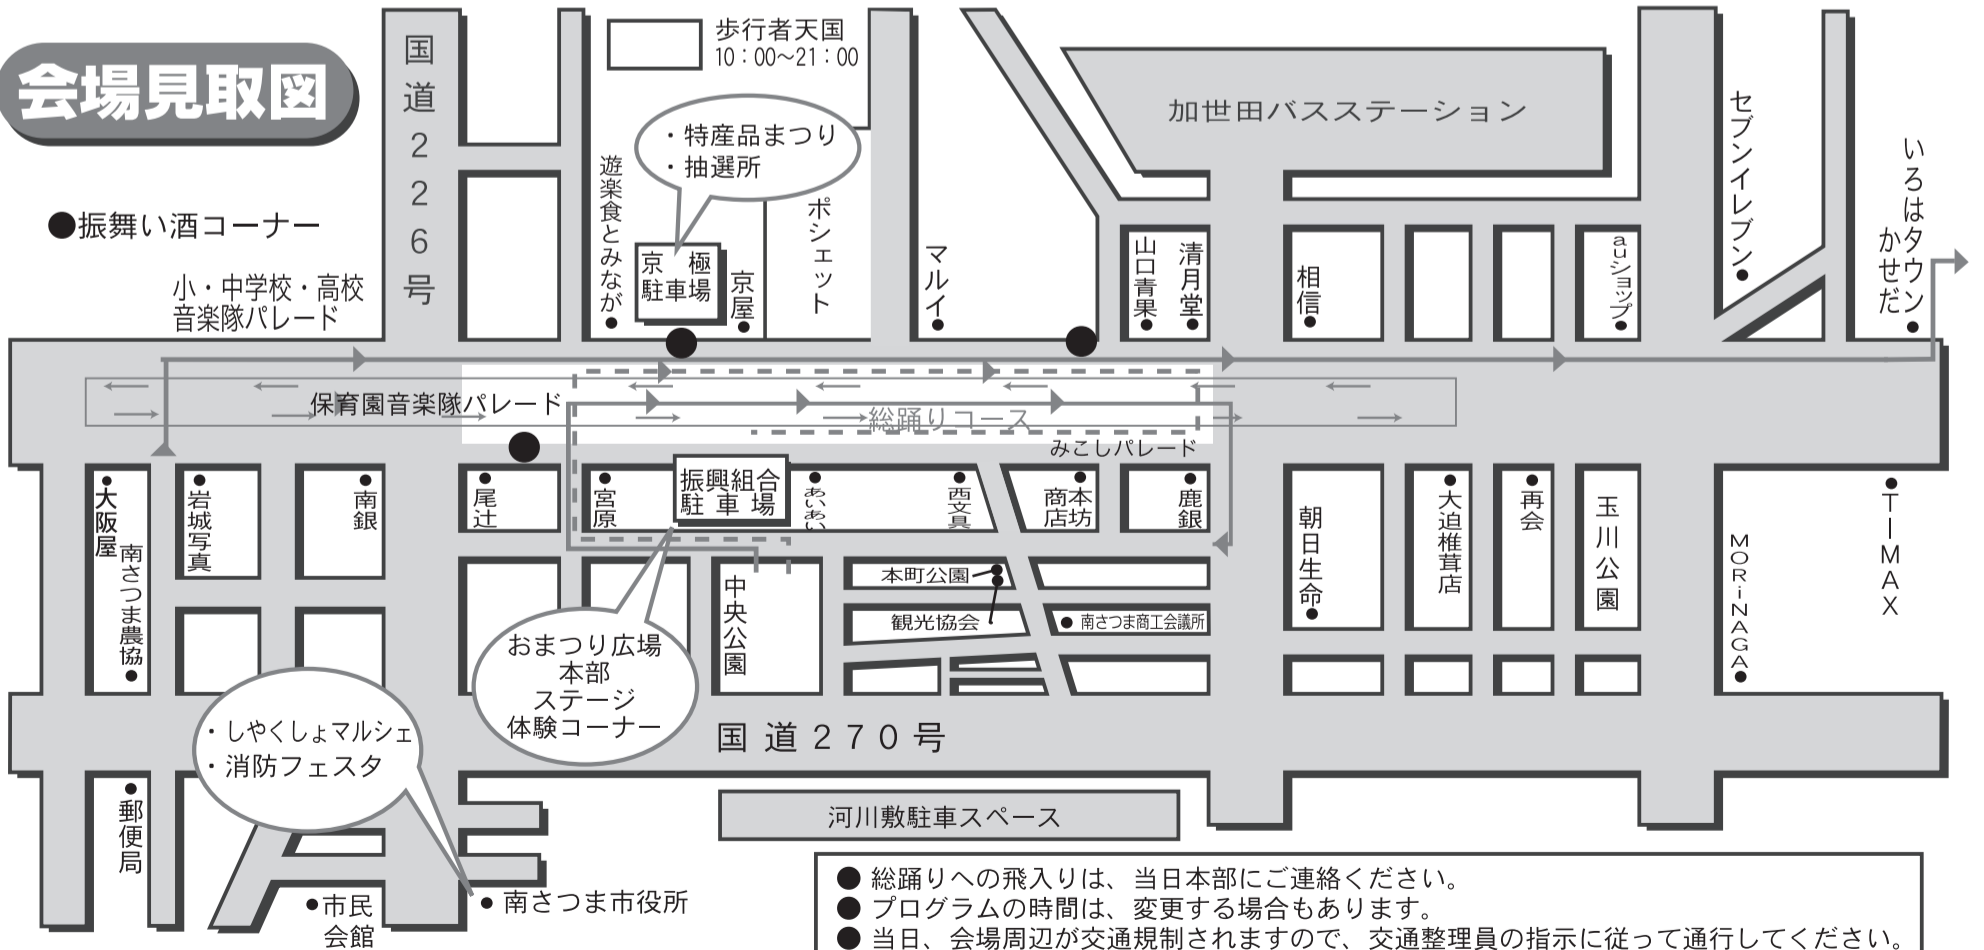

会場見取図

- 総踊りへの飛入りは、当日本部にご連絡ください。
- プログラムの時間は、変更する場合があります。
- 当日、会場周辺が交通規制されますので、交通整理員の指示に従って通行してください。

パレードおどり連協賛社名

コカ・コーラボトラーズジャパン株式会社・鹿児島ヤクルト販売株式会社加世田営業所
地場焼酎普及推進協議会・株式会社九州イタックス

お問い合わせ先

南さつまフェスタふるさと総踊り実行委員会事務局 (南さつま市役所 観光交流課 0993-76-1609 直通)